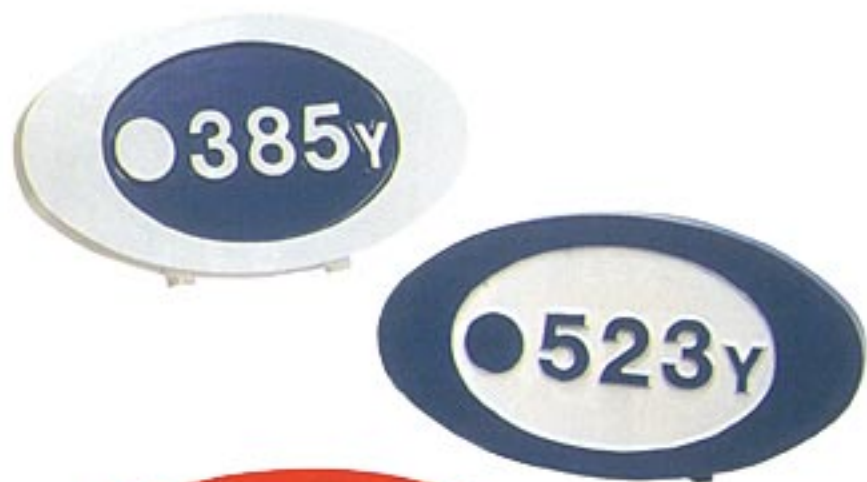

ヤード標示板

COURSE GUIDE BOARD

プレーヤーのコース戦略情報ボード

● ツーワイが自信を持って
お薦めする豊富な品種の
中からお選びください。

※オリジナル対応も致します。
お気軽に御相談下さい。

NEW YK-243 アルミヤーテージ板
縦300×横500mm×脚400/

NEW YK-245
アルミレイアウト入ヤーテージ板
縦400×横600mm
脚100/×1,000mm

NEW YK-244
アルミレイアウト入ヤーテージ板
縦500×横900mm
脚150/×1,200mm

YK-229
アルミ製レイアウト入
ヤーテージ板 縦長
●サイズ/縦655×横400×脚1,200mm

YK-228
アルミ製レイアウト入
ヤーテージ板 横型
●サイズ/縦400×横600×脚1,200mm

YK-225
アルミ製ヤーテージ板縦型
●サイズ/縦655×横400×脚1,200mm

YK-226
アルミ製ヤーテージ板横型
●サイズ/縦400×横600×脚1,200mm

コース標示板はプレーヤーがグリーン上で必ず目を留めるもの。

いわばプレーのための戦術情報ボード。

アルミ製のヤーテージ板、プレー標示板、ヤードマーカーのほか木製標示板、御影石標示板、コース案内板など用途と設置位置に合わせて、最適の標示板を選んでいただけます。

●ヤードティーマーク 1台で2役 ■ティーマークにヤード標示を組み入れた最新モデル

Y-120
ヤードティーマーク
●サイズ/縦150×横280mm
アルミ鋳物

YK-124 ヤーページ板 アルミ製
凸文字 縦150×横280×脚180mm

Y-121
ヤードティーマーク
凸文字 縦240×横195×高さ90mm

YK-241 HOLE PAR案内板
●サイズ/125×200×脚250mm
●バターコースに最適

YK-242 台付ヤーページ板 アルミ製
凸文字 縦200×横400×高さ180mm

Y-122 アルミヤーページ板
凸文字 縦240×横195×高さ90mm

YK-215
ヤードマーカー
砲金製
●サイズ/220φ
凹文字仕様

YK-215A
ヤードマーカー
●サイズ/220φ
アルミ製
凹文字仕様