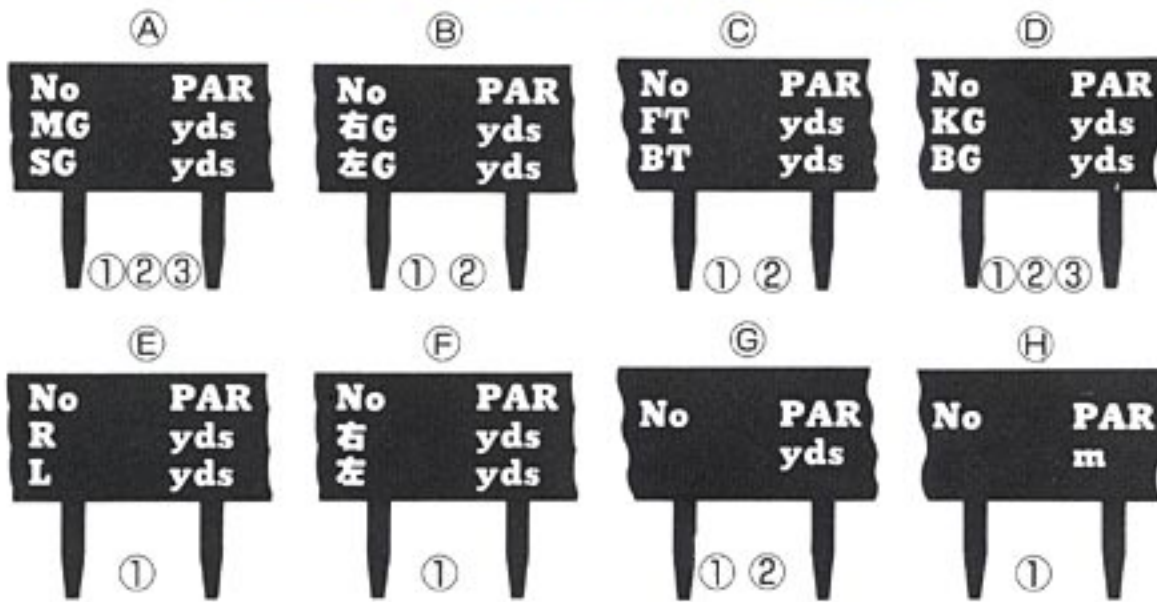

YK-215B
ヤードマーカー
●サイズ/250φ
アルミ鋳物製
凸文字仕様

YK-216
アルミヤーページ板
●サイズ/
縦150×横535×脚450mm
ステンレス脚

YK-215C
ヤードマーカー
アルミ製
凹文字仕様
●サイズ/220φ

●上記以外の文字レイアウトについても対応します。

アルミ製標示板

● 大小サイズ、各種タイプをそろえております。
オリジナルにも対応させていただきます。

● ツーワイが自信を持ってお勧めする
豊富な品種の中からお選びください。

YK-201 オリジナル
アルミヤーテージ板
●サイズ/縦340×横560mm
脚長380mm

YK-201
アルミヤーテージ板
●サイズ/縦340×横560mm
脚長380mm

YK-203
アルミヤーテージ板
●サイズ/縦340×横560mm
脚長380mm

文字・レイアウト・パターン

YK-201-①
●縦340×横560×脚長380mm

YK-205-②
●縦450×横640×脚長450mm

YK-206-③
●縦450×横640×脚長450mm

YK-207
アルミヤーテージ板
●サイズ/縦450×横640mm
脚長450mm

YK-204
アルミヤーテージ板
●サイズ/縦450×横640mm
脚長450mm
●ベース板はYK-207と同様

YK-205
アルミヤーテージ板
●サイズ/縦450×横640mm
脚長450mm
●ベース板はYK-207と同様

YK-206
アルミヤーテージ板
●サイズ/縦450×横640mm
脚長450mm