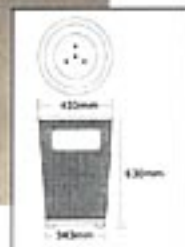

ダストボックス(大)

- カゴサイズ/径460×640mm
- 材質/エクスパンダメタル
- PEコーティング

Y-74

ダストボックス

- サイズ/350×472mm
- 材質/パンチングメタル
- PEコーティング

●美しいゴルフステージの基本は、ごみを捨てない環境づくりから。

●グランドコーナー木調
Y-74W ●サイズ/400 \square ×H650mm
●材質/天然木 ●容量/44ℓ ●重量/9.5kg
Y-74W-① 中カゴ

●グランドコーナー木調屑入 K-040
Y-154 ●サイズ/400 \square ×H630mm
●材質/本体=ケンバス、フレーム= SUS304、上枠=アルミのもの ●容量/45ℓ ●重量/9.8kg ●発注単位=1台

●グランドコーナー木調屑入 K-038
Y-155 ●サイズ/380 \square ×H630mm
●材質/本体=ベルブロック、フレーム= SUS304 ●容量/51ℓ ●重量/13kg ●発注単位=1台

●グランドコーナー430丸ステン14
Y-151 ●サイズ/433 \square ×343 \square ×H630mm
●材質/ステンレス、エキスパンドメタル(1.0×7×14) ●脚高さ/3cm ●容量/65ℓ ●重量/3.5kg

●グランドコーナー440角Rステン14
Y-152 ●サイズ/445 \square ×364 \square ×H730mm
●材質/網=エキスパンドメタル(1.0×7×14) ●脚高さ/3cm ●容量/103ℓ ●重量/4.1kg

●グランドコーナー350角Rステン14
Y-153 ●サイズ/350 \square ×275 \square ×H570mm
●材質/網=エキスパンドメタル(1.0×7×14) ●脚高さ/3cm ●容量/47ℓ ●重量/2.4kg

Y-73
ダストボックス(角型)
●カゴサイズ/460×460×760mm

●グランドコーナー440角R-32
Y-73K ●サイズ/445 \square ×364 \square ×H730mm
●粉体塗装仕上 ●カラー/緑、白、黄