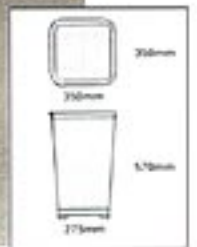

ダストボックス(大)

- カゴサイズ/径460×640mm
- 材質/エクスパンダメタル
- PEコーティング

Y-74

ダストボックス

- サイズ/350×472mm
- 材質/パンチングメタル
- PEコーティング

●美しいゴルフステージの基本は、ごみを捨てない環境づくりから。

●グランドコーナー木調
Y-74W ●サイズ/400 \square ×H650mm
●材質/天然木 ●容量/44ℓ ●重量/9.5kg
Y-74W-① 中カゴ

●グランドコーナー木調屑入 K-040
Y-154 ●サイズ/400 \square ×H630mm
●材質/本体=ケンバス、フレーム= SUS304、上枠=アルミのもの ●容量/45ℓ ●重量/9.8kg ●発注単位=1台

●グランドコーナー木調屑入 K-038
Y-155 ●サイズ/380 \square ×H630mm
●材質/本体=ベルブロック、フレーム= SUS304 ●容量/51ℓ ●重量/13kg ●発注単位=1台

●グランドコーナー430丸ステン14
Y-151 ●サイズ/433 \square ×343 \square ×H630mm
●材質/ステンレス、エキスパンドメタル(1.0×7×14) ●脚高さ/3cm ●容量/65ℓ ●重量/3.5kg

●グランドコーナー440角Rステン14
Y-152 ●サイズ/445 \square ×364 \square ×H730mm
●材質/網=エキスパンドメタル(1.0×7×14) ●脚高さ/3cm ●容量/103ℓ ●重量/4.1kg

●グランドコーナー350角Rステン14
Y-153 ●サイズ/350 \square ×275 \square ×H570mm
●材質/網=エキスパンドメタル(1.0×7×14) ●脚高さ/3cm ●容量/47ℓ ●重量/2.4kg

Y-73
ダストボックス(角型)
●カゴサイズ/460×460×760mm

●グランドコーナー440角R-32
Y-73K ●サイズ/445 \square ×364 \square ×H730mm
●粉体塗装仕上 ●カラー/緑、白、黄