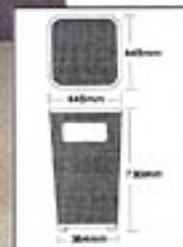

ダストボックス(大)

- カゴサイズ/径460×640mm
- 材質/エクスパンダメタル
- PEコーティング

Y-74

ダストボックス

- サイズ/350×472mm
- 材質/パンチングメタル
- PEコーティング

●美しいゴルフステージの基本は、ごみを捨てない環境づくりから。

●グランドコーナー木調
Y-74W ●サイズ/400 \square ×H650mm
●材質/天然木 ●容量/44ℓ ●重量/9.5kg
Y-74W-① 中カゴ

●グランドコーナー木調屑入 K-040
Y-154 ●サイズ/400 \square ×H630mm
●材質/本体=ケンバス、フレーム= SUS304、上枠=アルミのもの ●容量/45ℓ ●重量/9.8kg ●発注単位=1台

●グランドコーナー木調屑入 K-038
Y-155 ●サイズ/380 \square ×H630mm
●材質/本体=ベルブロック、フレーム= SUS304 ●容量/51ℓ ●重量/13kg ●発注単位=1台

●グランドコーナー430丸ステン14
Y-151 ●サイズ/433 \square ×343 \square ×H630mm
●材質/ステンレス、エキスパンドメタル(1.0×7×14) ●脚高さ/3cm ●容量/65ℓ ●重量/3.5kg

●グランドコーナー440角Rステン14
Y-152 ●サイズ/445 \square ×364 \square ×H730mm
●材質/網=エキスパンドメタル(1.0×7×14) ●脚高さ/3cm ●容量/103ℓ ●重量/4.1kg

●グランドコーナー350角Rステン14
Y-153 ●サイズ/350 \square ×275 \square ×H570mm
●材質/網=エキスパンドメタル(1.0×7×14) ●脚高さ/3cm ●容量/47ℓ ●重量/2.4kg

Y-73
ダストボックス(角型)
●カゴサイズ/460×460×760mm

●グランドコーナー440角R-32
Y-73K ●サイズ/445 \square ×364 \square ×H730mm
●粉体塗装仕上 ●カラー/緑、白、黄