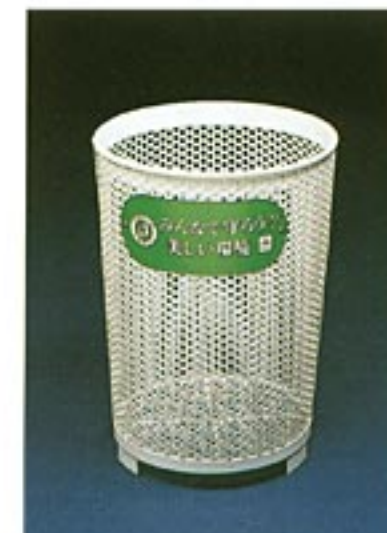

ダストボックス

DUST BOX

Y-67

クリーンバスケット

- カラー/白・茶・グリーン
- サイズ/径280×高さ405mm
- 足のサイズ/250mm 粉体塗装

Y-65D

ダストボックス(白)

- サイズ/径300×高さ450mm
- PEコーティング仕上
- カラー/白

- 480×755mm
- 溶融亜鉛メッキ

Y-66

ダストボックス

- カゴサイズ/470×800mm
- 材質/パンチングメタル
- PEコーティング

Y-159 パークくず入れ

- 420×635mm
- PE-コーティング

青・緑は粉体塗装

Y-72

ダストボックス(大)

- カゴサイズ/径460×640mm
- 材質/エクスパンダメタル
- PEコーティング

Y-74

ダストボックス

- サイズ/350×472mm
- 材質/パンチングメタル
- PEコーティング

●美しいゴルフステージの基本は、ごみを捨てない環境づくりから。

●グランドコーナー木調
Y-74W ●サイズ/400 \square ×H650mm
●材質/天然木 ●容量/44ℓ ●重量/9.5kg
Y-74W-① 中カゴ